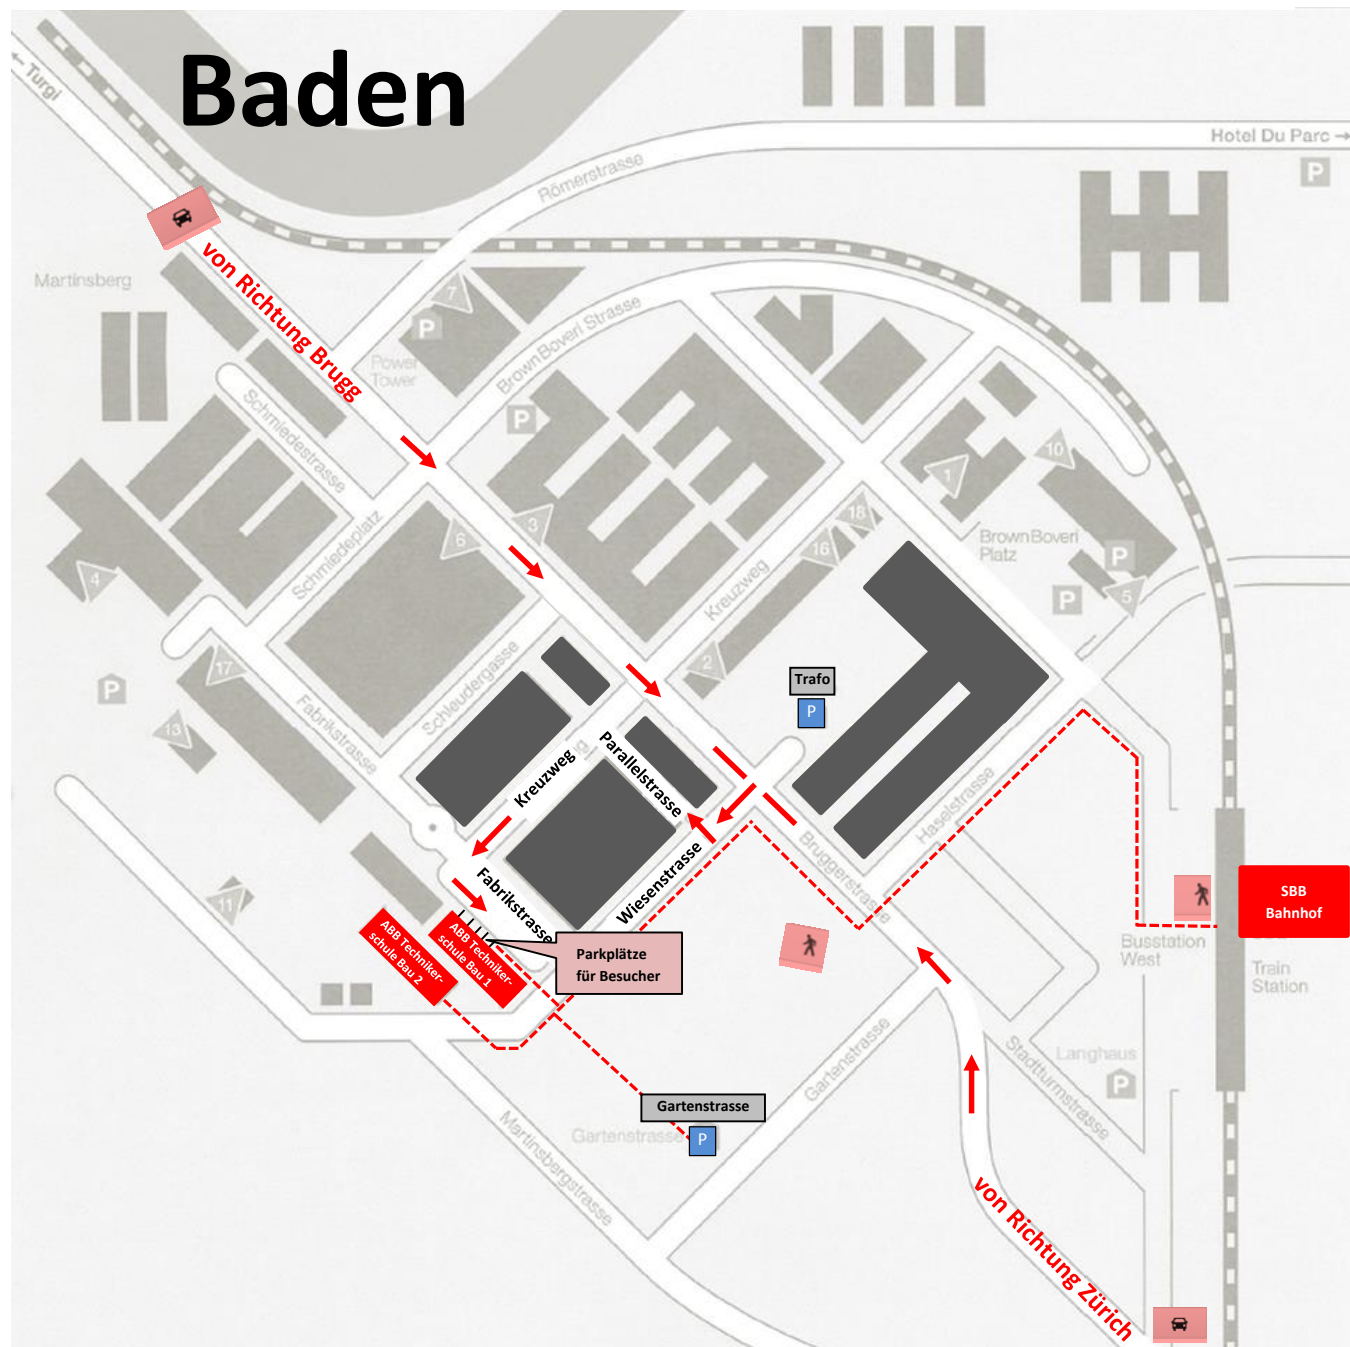

So finden Sie die ABB Technikerschule

Baden

Adresse

ABB Technikerschule
Wiesenstrasse 26
5400 Baden
Tel. 058 585 33 02
Fax 058 585 36 68
www.abbts.ch

Fussweg

vom Bahnhof zur ABB Technikerschule
ca. 8-10 Minuten

Zufahrt mit Auto

Bruggerstrasse – Einfahrt Wiesenstrasse – rechts
abbiegen Parallelstrasse – links abbiegen Kreuzweg

Parkpl tze

Das Parken vor dem Schulgeb ude (Bau 1) ist nur
f r Besucher mit g ltiger Parkkarte m glich. Bitte
melden Sie sich am Empfang (Bau 2, Etage C). Es
stehen nur wenige Parkpl tze zur Verf gung.

Nutzen Sie die folgenden Parkm glichkeiten:

- Parkhaus Trafo
- Parkhaus Gartenstrasse